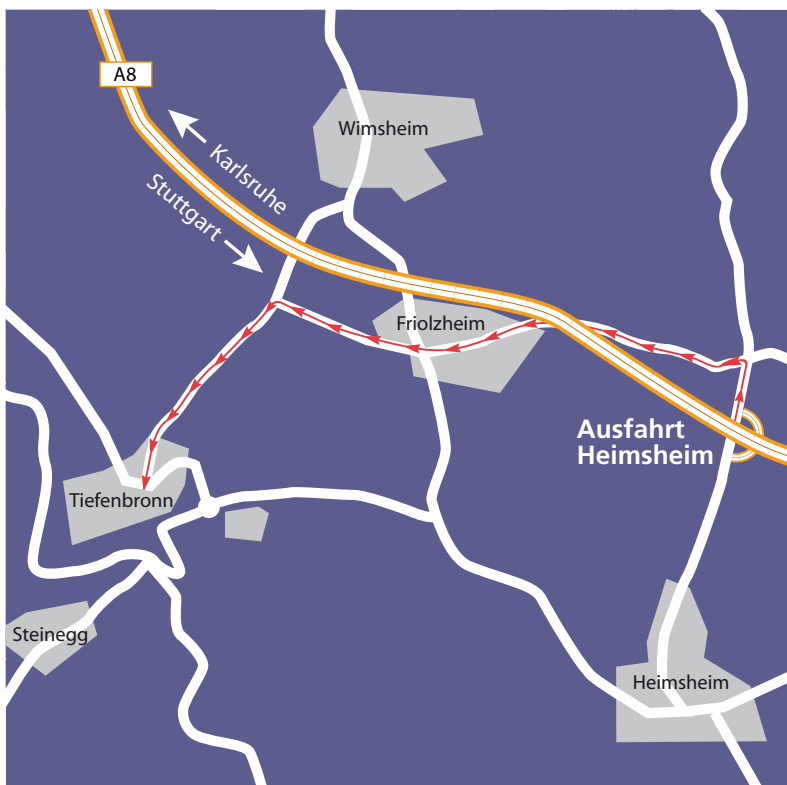

Ihr Weg zu ProControl

Wir wünschen Ihnen eine gute Fahrt!

Autobahn A8 (Karlsruhe - Stuttgart)

Ausfahrt Heimsheim – folgen Sie der Beschilderung Friolzheim – Tiefenbronn.

Am Ortseingang Tiefenbronn sehen Sie rechts eine Tankstelle, ca. 400 Meter danach rechts in die Gansäckerstrasse abbiegen.

An zweiter T-Kreuzung wieder rechts auf die Seehausstraße abbiegen (Sie können hier nur rechts oder links fahren).

Nach ca. 300 Metern auf der Seehausstraße, links ist die Turnfeldstrasse abbiegen - hier finden Sie ProControl im ersten Gebäude links.